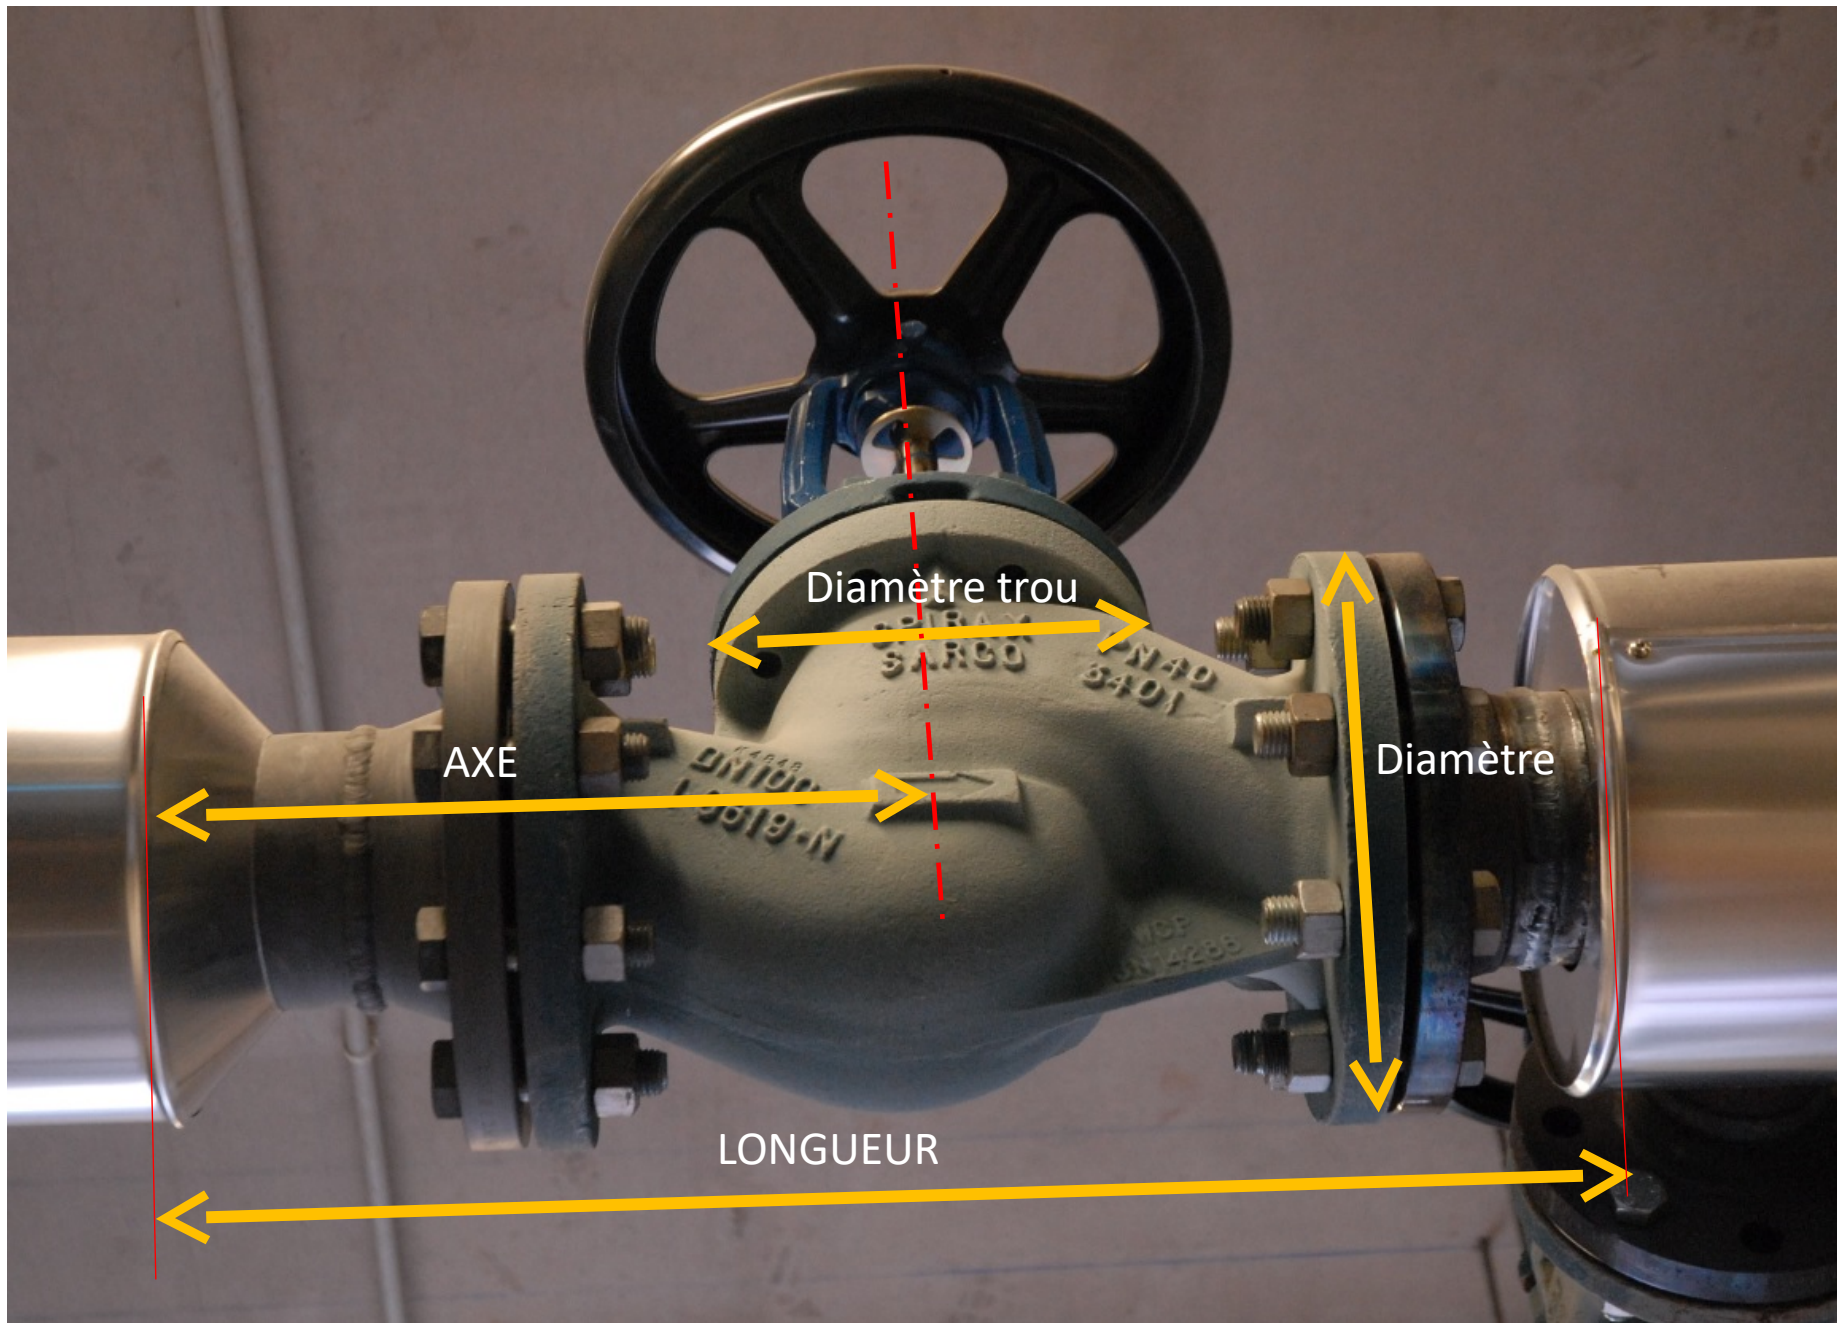

Matelas en forme

Matelas en plat

2 sangles : 400 mm maximum

4 sangles : 400 mm de longueur minimum

Matelas en forme

Matelas en plat

2 sangles : 400 mm maximum

2 sangles

4 sangles : 400 mm de longueur minimum

4 sangles

Matelas en forme

sortie ronde

Matelas en plat

2 sangles : 400 mm maximum

4 sangles : 400 mm de longueur minimum

Matelas en forme