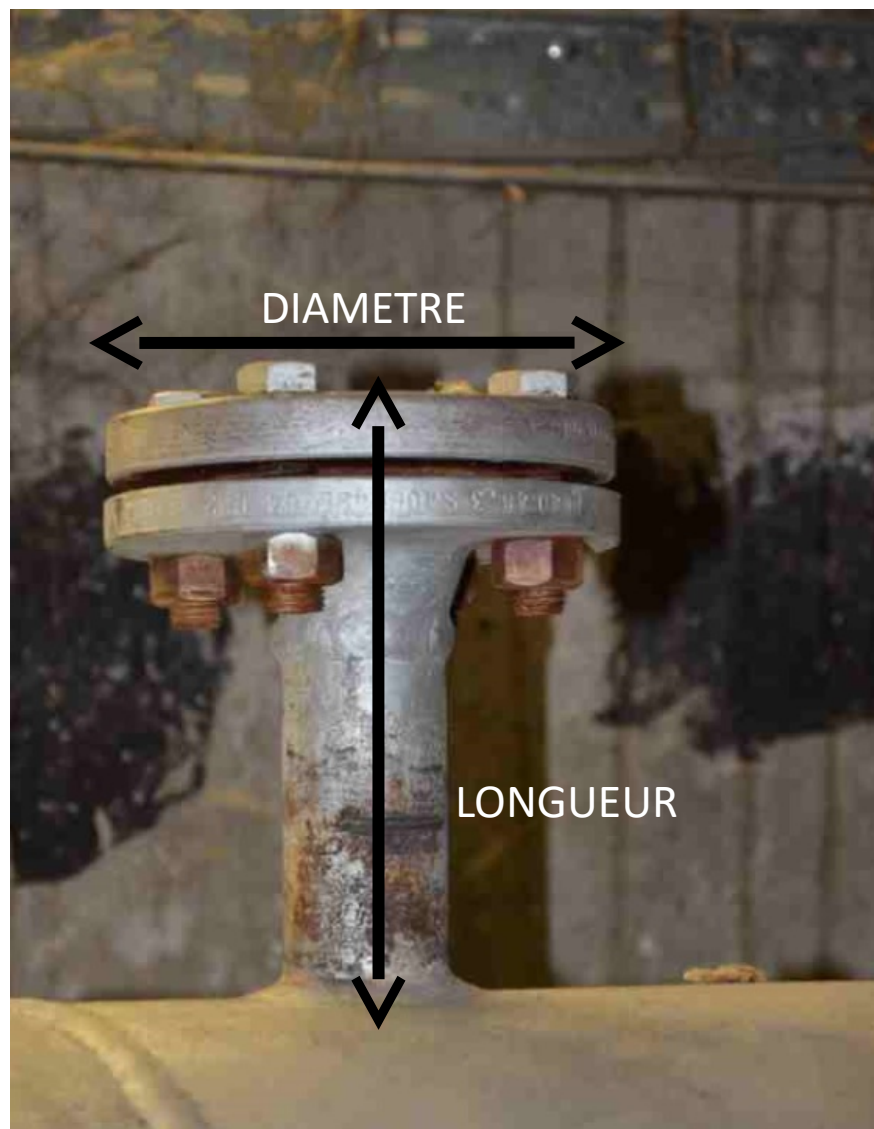

Matelas en forme

Matelas en plat

2 sangles : 400 mm maximum

4 sangles : 400 mm de longueur minimum

Matelas en forme

Matelas en plat

2 sangles : 400 mm maximum

2 sangles

4 sangles : 400 mm de longueur minimum

4 sangles

Matelas en forme

sortie ronde

Matelas en plat

2 sangles : 400 mm maximum

4 sangles : 400 mm de longueur minimum

Matelas en forme